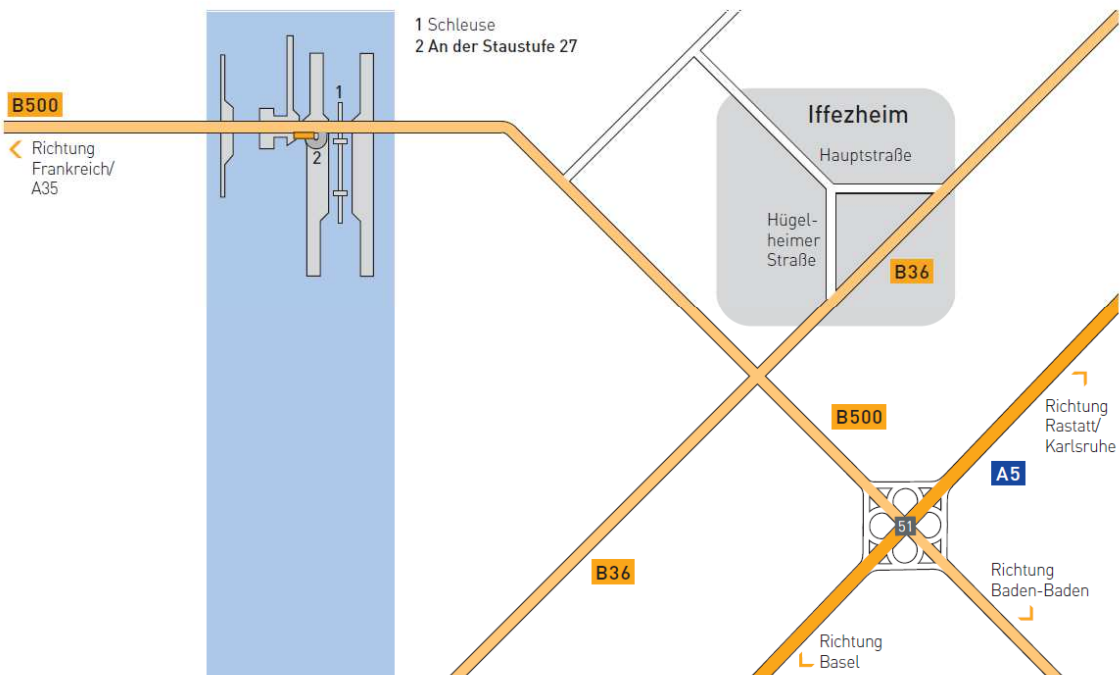

### Anfahrt

Von der A5 die Abfahrt Baden-Baden nehmen, Richtung Rastatt-Süd auf die B500, dieser folgen bis zur Staustufe, nach der Schleuse rechts abbiegen und die B500 unterqueren.

Von der A35 die Abfahrt Baden-Baden nehmen, auf der D4 bleiben, diese wechselt an der Grenze zur B500, nach dem Kraftwerk rechts abbiegen und rechts halten bis zum Parkplatz des RKI.

Bis Bahnhof Baden-Baden, mit dem Bus Linie 218 bis Haltestelle Oktorfeld in Iffezheim. Von da aus sind noch ca. 2,5 km zu Fuss bis zum RKI.